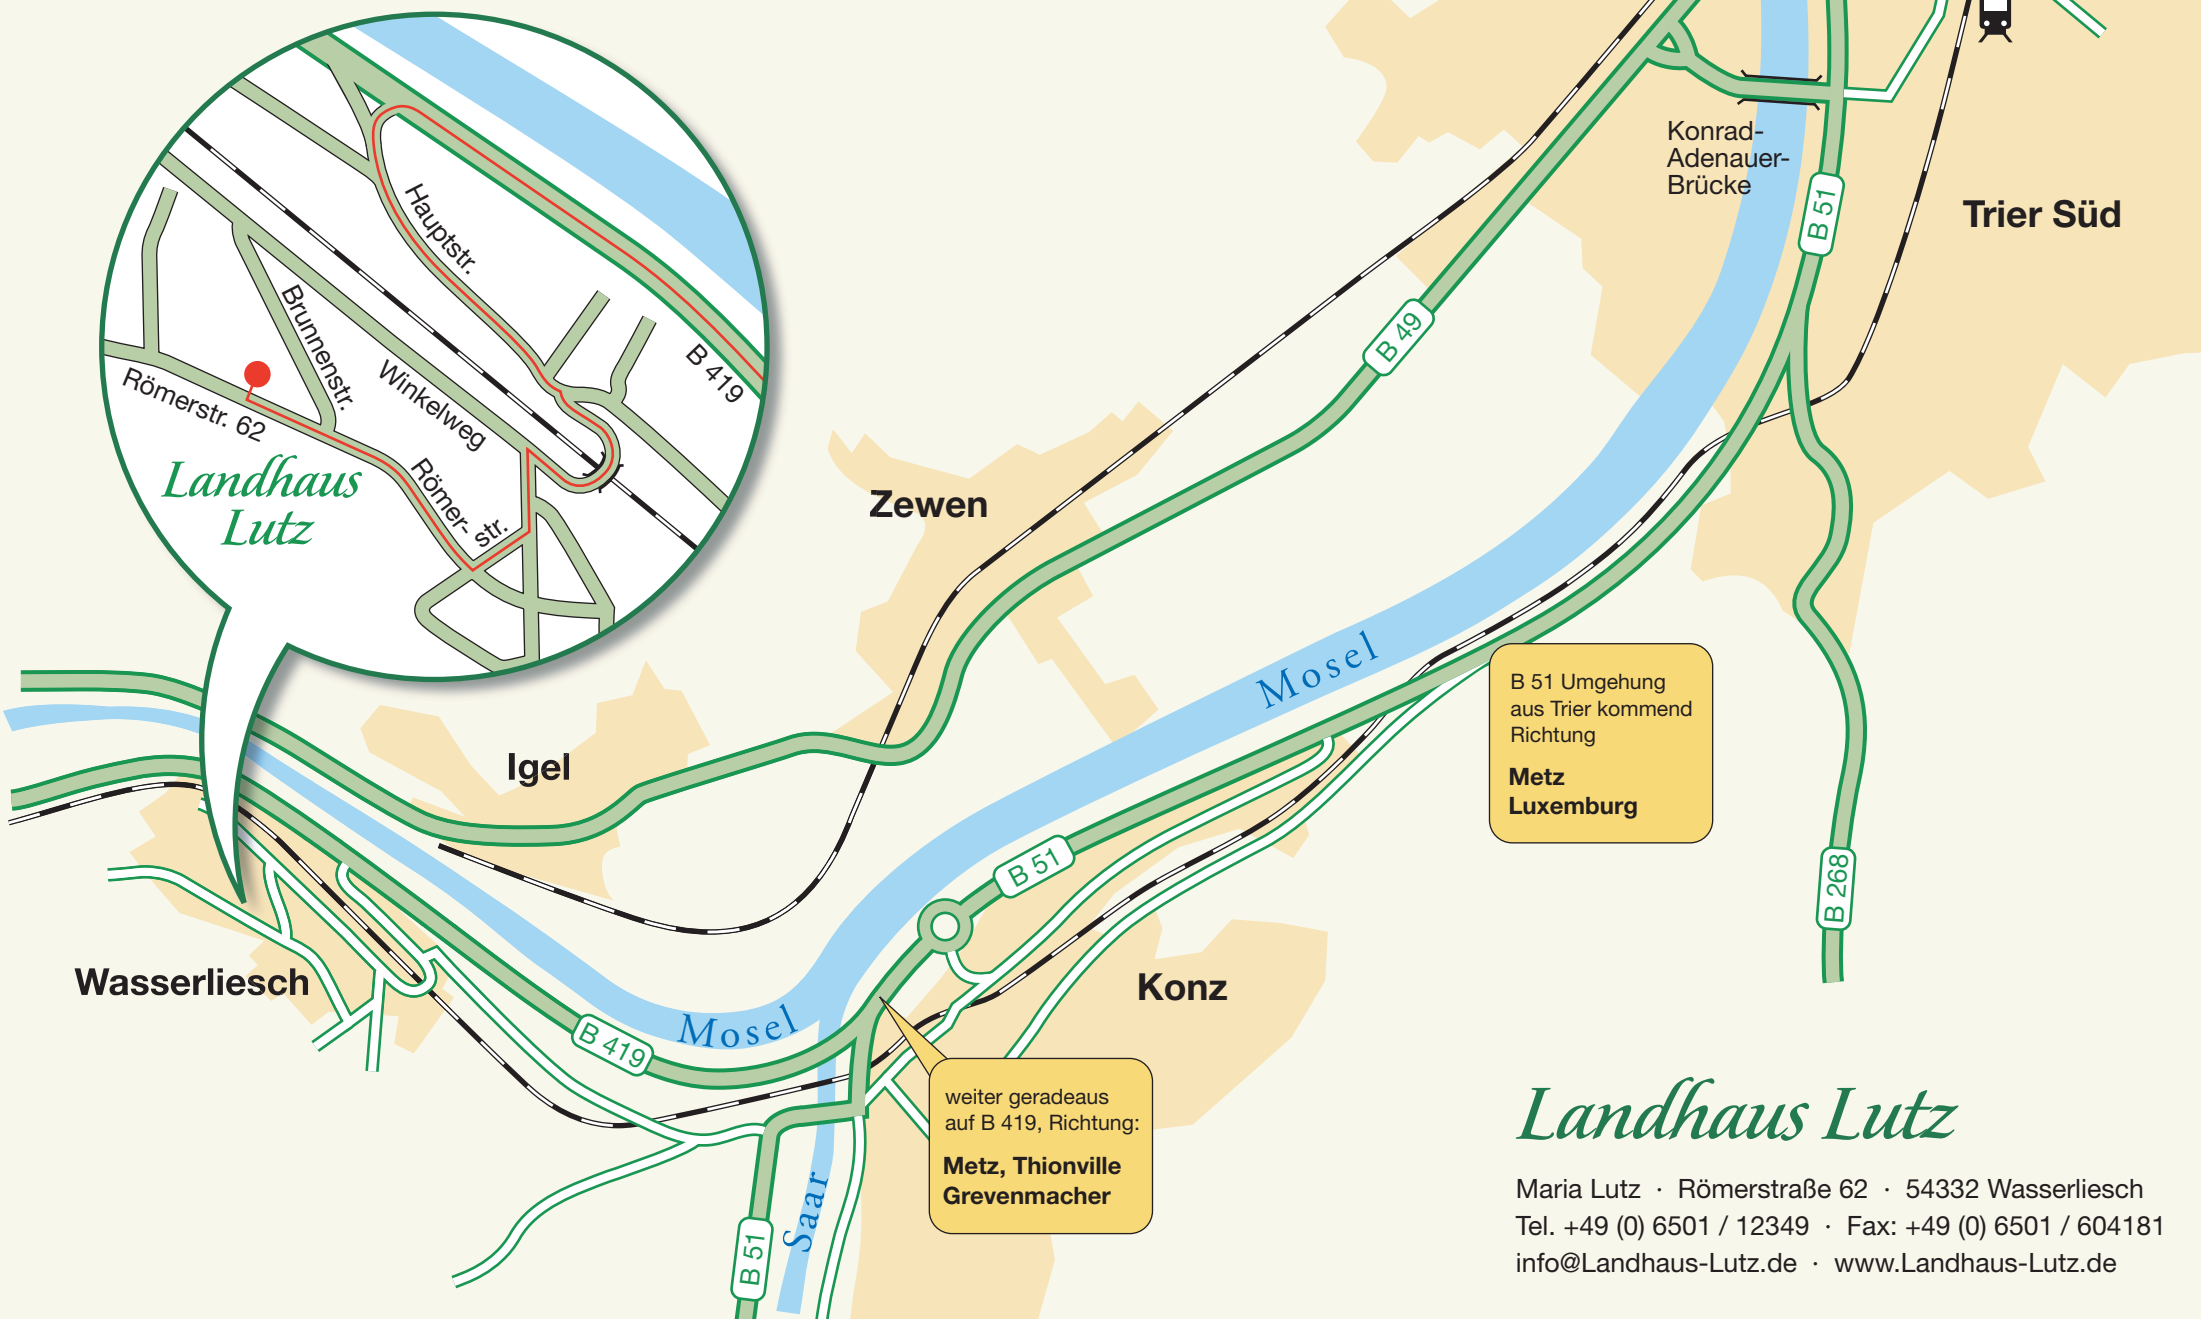

So finden Sie uns!

B 51 Umgehung
aus Trier kommend
Richtung
**Metz
Luxemburg**

weiter geradeaus
auf B 419, Richtung:
**Metz, Thionville
Grevenmacher**

Landhaus Lutz

Maria Lutz · Römerstraße 62 · 54332 Wasserliesch
Tel. +49 (0) 6501 / 12349 · Fax: +49 (0) 6501 / 604181
info@Landhaus-Lutz.de · www.Landhaus-Lutz.de